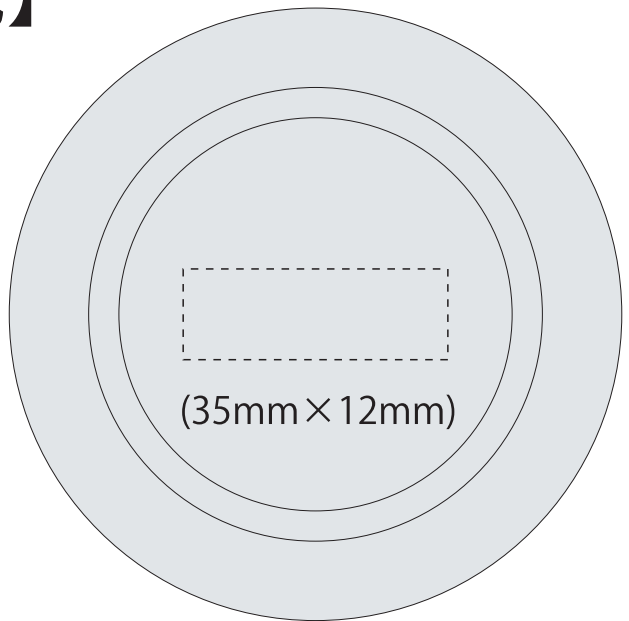

シン・マウントマグ用テンプレート

裏正面

表正面

【裏底】

(裏印・©表記等)

(直径 42mm)

(35mm×12mm)