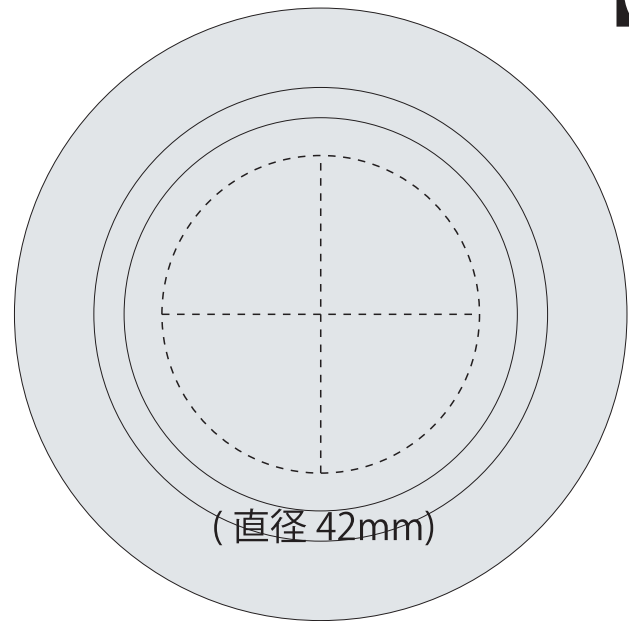

シン・マウントマグ用テンプレート

裏正面

表正面

【裏底】

(裏印・©表記等)

(直径 42mm)

(35mm×12mm)