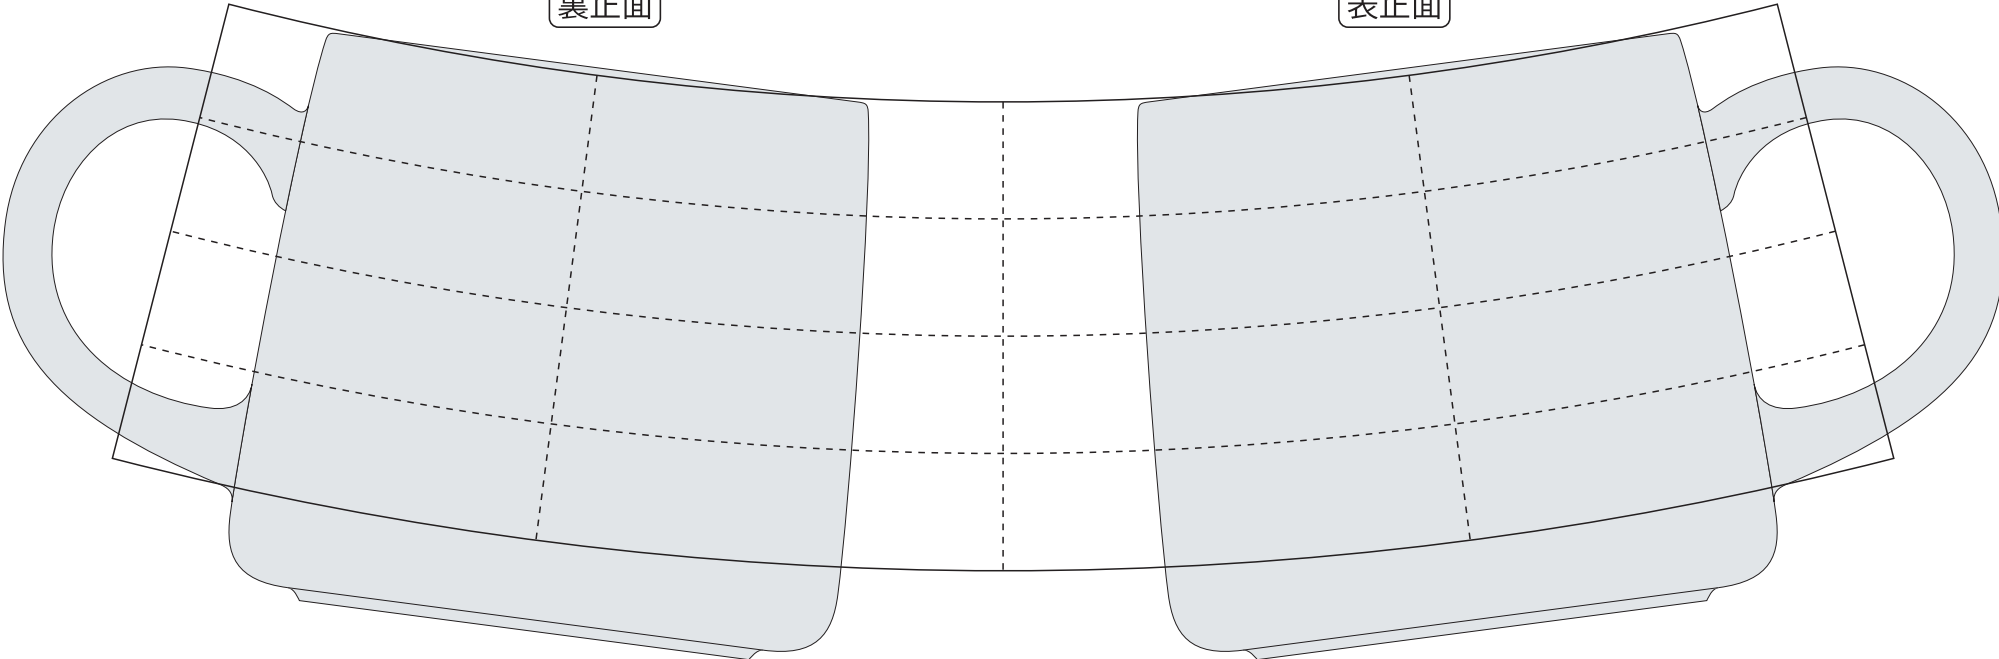

シン・マウントマグ用テンプレート

裏正面

表正面

【裏底】

(裏印・©表記等)

(直径 42mm)

(35mm×12mm)