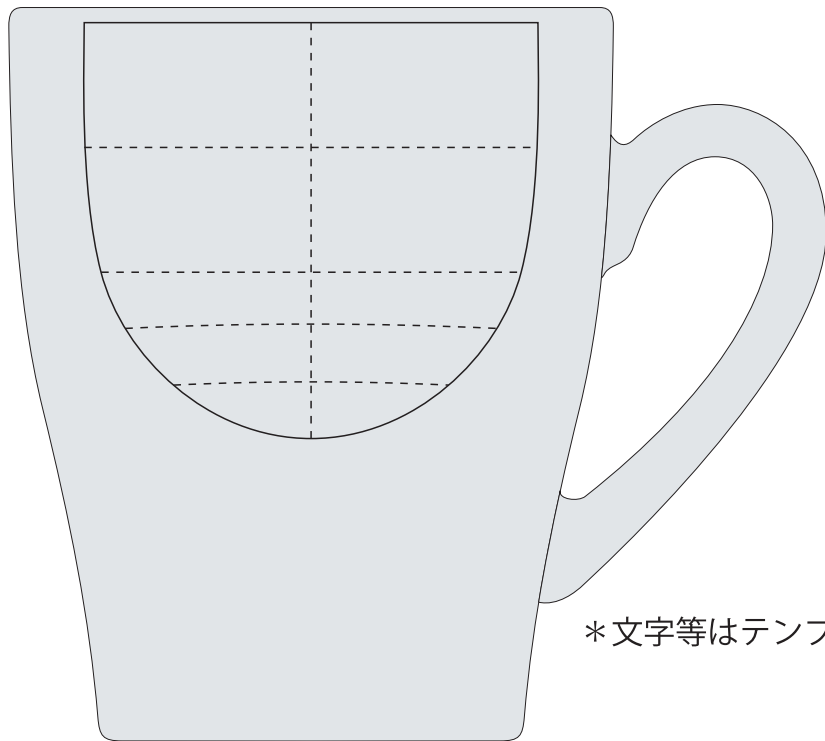

(廻し柄用)

(ワンポイント用)

\*文字等はテンプレートの破線カーブに合わせて下さい。