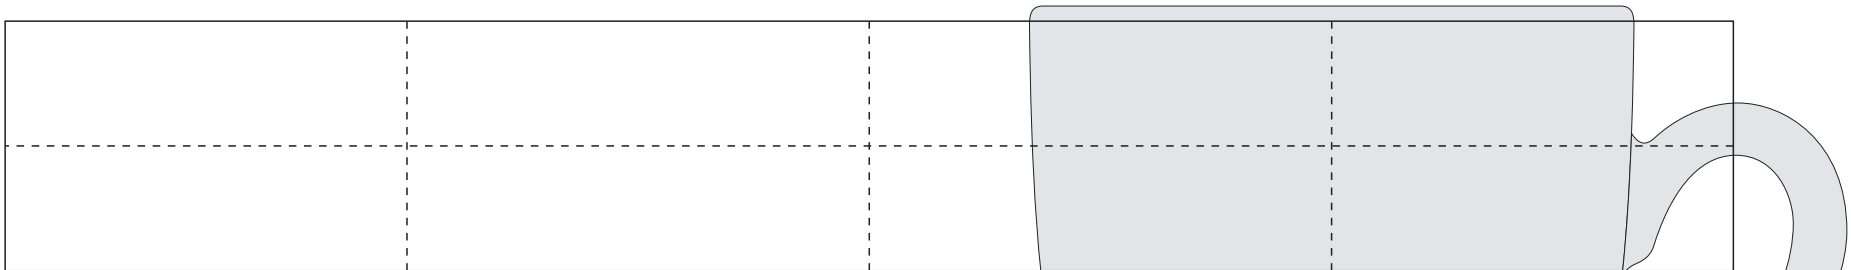

(廻し柄用)

(ワンポイント用)

\*文字等はテンプレートの破線カーブに合わせて下さい。